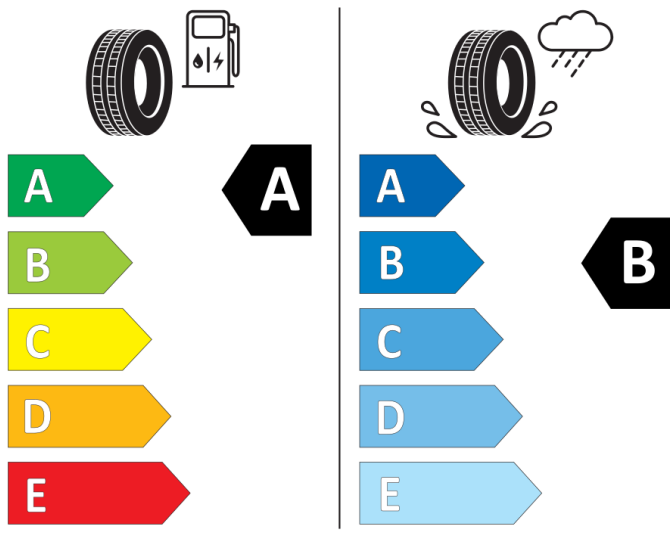

235/55 R 19 105 T XL

Cl

2020/740

255/50 R 19 107 T XL

Cl

2020/740