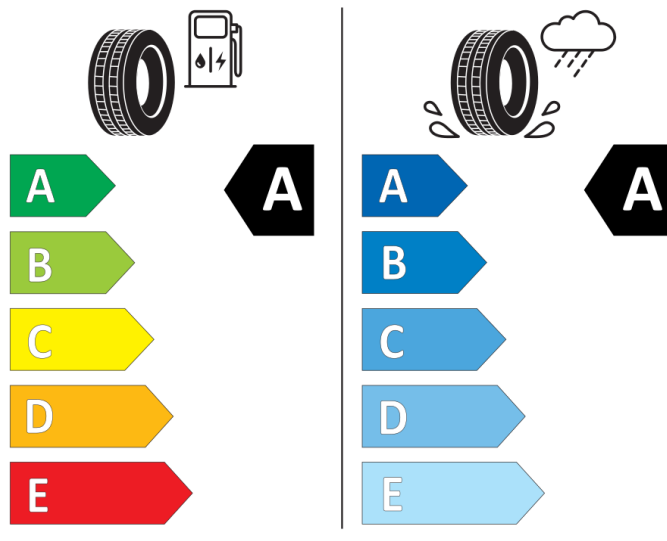

235/55 R 19 105 T XL

Cl

2020/740

255/50 R 19 107 T XL

Cl

2020/740